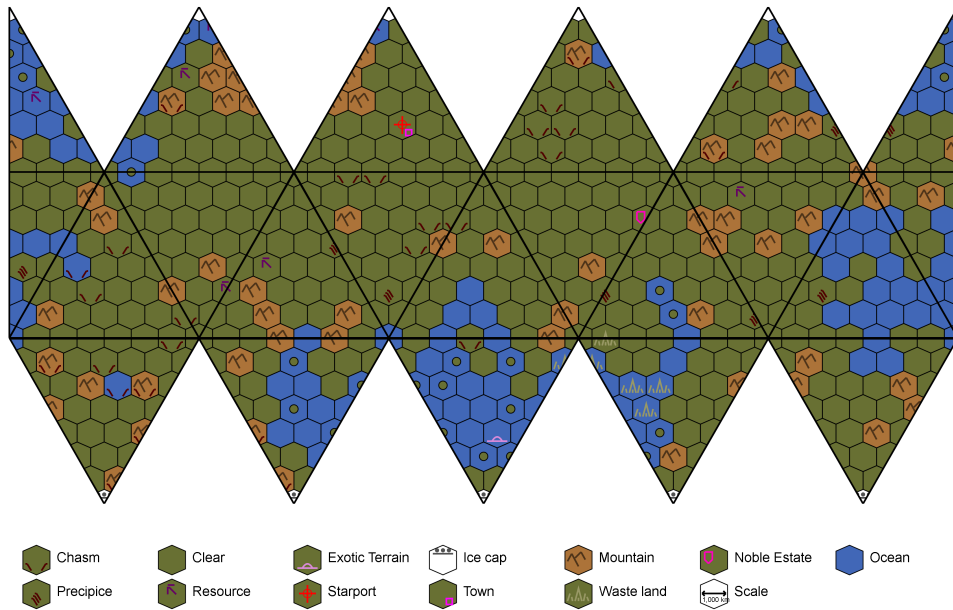

Meisterspieler: Krhysiiuaw (aka Grisu)

Krhysiiuaw

Void 8 Subsector / Reft Sector (Reft Sector History)

Clan-Hauptwelt Krhysiiuaw (aka Grisu, Krissua)

UWP: A742635-D

Regiert von Aseas Familienoberhaupt (Vater, Großvater)

Raumhafen Klasse: A, Exzellent (Neubauten, Generalüberholung)

Hauptweltgröße: 7 (Moderat: 12150km Durchm., vgl. Venus)

Atmosphäretyp: 4 (NitrOx, atembar ohne Hilfsmittel, ca. 1,1 Bar Druck)

Oberflächenwasser: 2 (etwa 22%, Trocken)

Bevölkerung: 6 (Moderat, knapp 10 Mio)

Regierungsform: 3 (Self-Perpetuating Oligarchy)

Kontrollgrad: 5 (Moderat restriktiv, wie in den USA)

Technologiegrad: 13 (D, Stellarer Durchschnitt)

World Name
Grisu (0602 Ref)

UWP
A742635-D

Trade Classifications and Remarks
He Ni Po Mi

Krhyssiuwaw ist die Hauptwelt und Perle des Clan-Clusters. Hier werden die Gesetze gemacht, hier floriert der Handel und die Finanzgeschäfte, hier wohnen die Reichen und besser verdienenden, hier wird die Hochtechnologie produziert. Von hier aus wurde Uifkh'siye kolonisiert. Von hier stammt die Technologie die das Nachbarsstem am Laufen erhält. Generell ist ein Leben auf Krhyssiuwaw angenehm und komfortabel, modern und angesehen. Das Volk hat kaum einen Bezug zur Regierung und diese agiert weitestgehend ohne Rücksprache mit dem Volk. Da hier die Interessen derer vertreten werden, die auch hier leben, funktioniert dies sehr gut. Die Bevölkerung beträgt nur etwa ein Fünftel der Gesamtbevölkerung des Clusters. Industrie verbirgt sich hauptsächlich auf den anderen Welten des System oder im Nachbarsystem. Sie produziert ausschließlich für den eigenen Bedarf. Die Gesellschaft ist stark aslanisch geprägt. Männliche und weibliche Personen kommen sich im Alltag so gut wie gar nicht in die Quere. Der Anteil an Aslan in der Bevölkerung ist hoch (ca 80%), der Rest aus Menschen (14%),