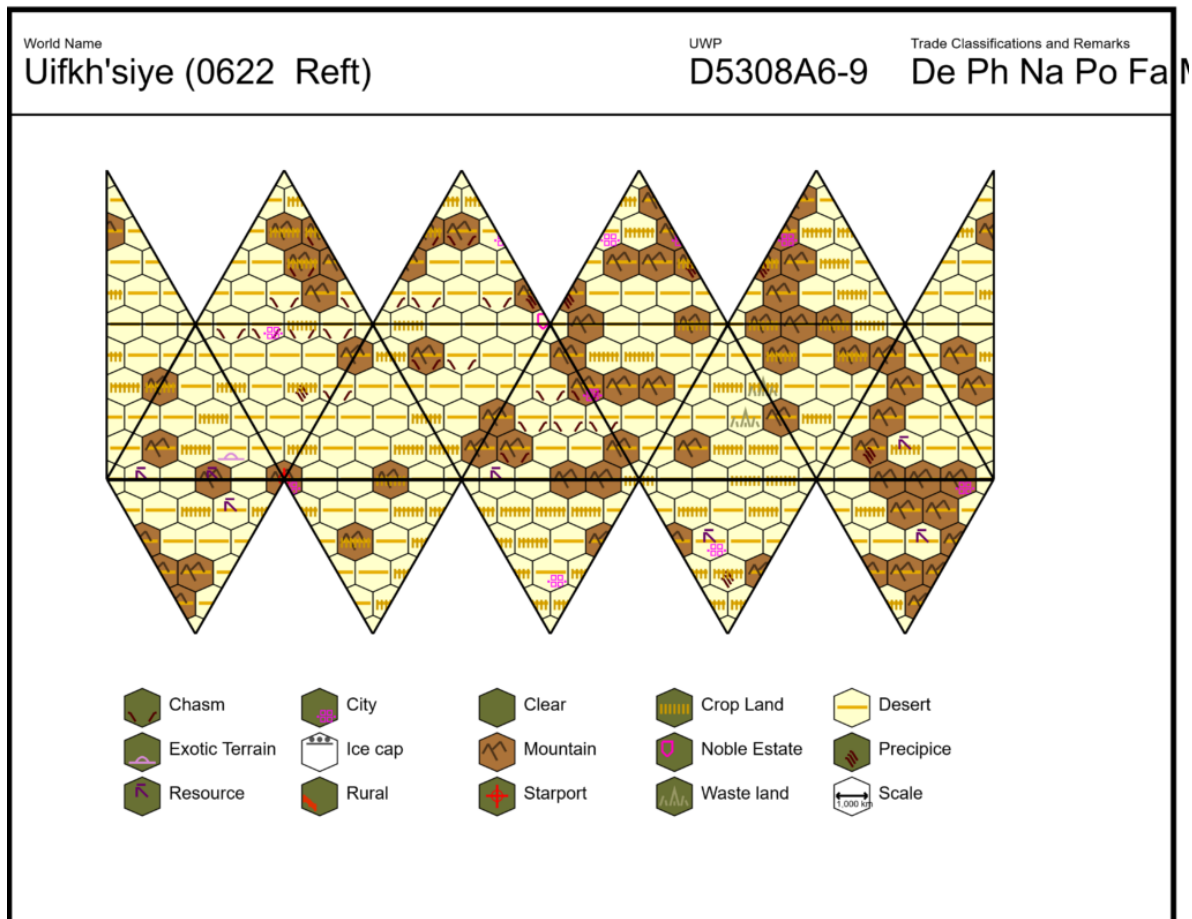

Uifkhsiye UWP D5308A6-9

Uifkh'siye profitiert von der Technologie von und der Strategischen Bedeutung für Krhysiiuaw und ist, obwohl stark bevölkert, trocken und unwirtlich ein Ort an dem man gut leben kann. Unterirdische Anlagen und Kuppelstädte ermöglichen es den Bewohnern sich ohne Raumanzug zu bewegen. Der Hauptanteil sind Arbeiter und Angestellte der Hydroponischen Farmen, lokalen Industrien und produzierenden Betriebe. Außerdem stellt der Planet einen Großteil der militärischen Streikräfte des Clan-Clusters mit etwa 90% des Personalanteils. Jeder hier lebt von den finanziellen und Technischen Ressourcen derer auf Krhysiiuaw und genießt die Fürsorge des von dort eingesetzten Alleinherrschers. Dieser Diktator jedoch ist eine charismatische Führungsperson die mit den Mitteln der Überzeugung und Ehrlichkeit, Fairness und Gewaltfreiheit regiert und somit das Vertrauen der Bevölkerung