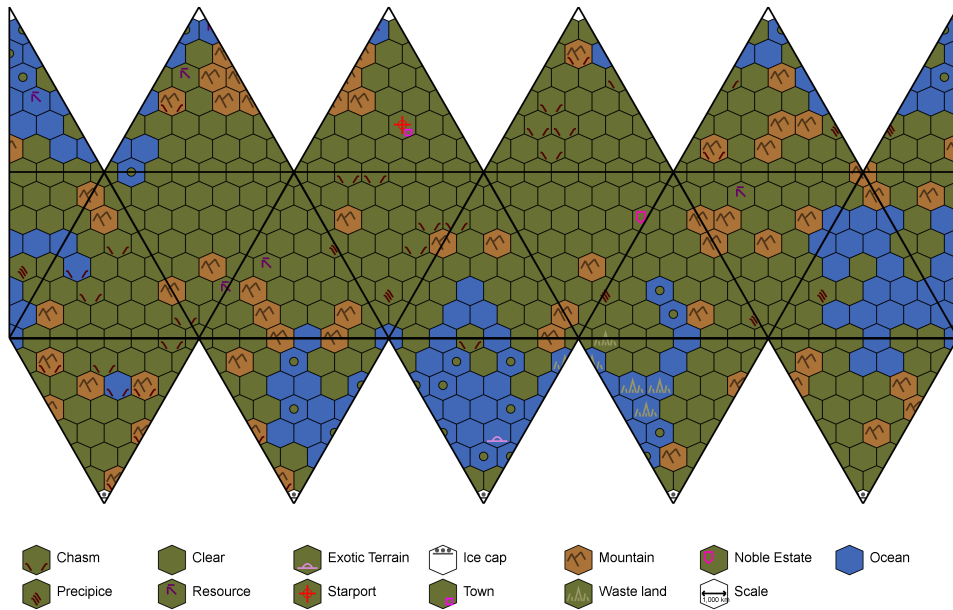

Meisterspieler: Krhysiiuaw (aka Grisu)

Krhysiiuaw

Void 8 Subsector / Reft Sector (Reft Sector History)

Clan-Hauptwelt Krhysiiuaw (aka Grisu, Krissua)

UWP: A742635-D

Regiert von Aseas Familienoberhaupt (Vater, Großvater)

Raumhafen Klasse: A, Exzellent (Neubauten, Generalüberholung)

Hauptweltgröße: 7 (Moderat: 12150km Durchm., vgl. Venus)

Atmosphäretyp: 4 (NitrOx, atembar ohne Hilfsmittel, ca. 1,1 Bar Druck)

Oberflächenwasser: 2 (etwa 22%, Trocken)

Bevölkerung: 6 (Moderat, knapp 10 Mio)

Regierungsform: 3 (Self-Perpetuating Oligarchy)

Kontrollgrad: 5 (Moderat restriktiv, wie in den USA)

Technologiegrad: 13 (D, Stellarer Durchschnitt)

World Name
Grisu (0602 Ref)

UWP
A742635-D

Trade Classifications and Remarks
He Ni Po Mi

Krhyssiuw ist die Hauptwelt und Perle des Clan-Clusters. Hier werden die Gesetze gemacht, hier floriert der Handel und die Finanzgeschäfte, hier wohnen die Reichen und besser verdienenden, hier wird die Hochtechnologie produziert. Von hier aus wurde Uifkh'siye kolonisiert. Von hier stammt die Technologie die das Nachbarsystem am Laufen erhält. Generell ist ein Leben auf Krhyssiuw angenehm und komfortabel, modern und angesehen. Das Volk hat kaum einen Bezug zur Regierung und diese agiert weitestgehend ohne Rücksprache mit dem Volk. Da hier die Interessen derer vertreten werden, die auch hier leben, funktioniert dies sehr gut. Die Bevölkerung beträgt nur etwa ein Fünftel der Gesamtbevölkerung des Clusters. Industrie verbirgt sich hauptsächlich auf den anderen Welten des System oder im Nachbarsystem. Sie produziert ausschließlich für den eigenen Bedarf. Die Gesellschaft ist stark aslanisch geprägt. Männliche und weibliche Personen kommen sich im Alltag so gut wie gar nicht in die Quere. Der Anteil an Aslan in der Bevölkerung ist hoch (ca 80%), der Rest aus Menschen (14%),